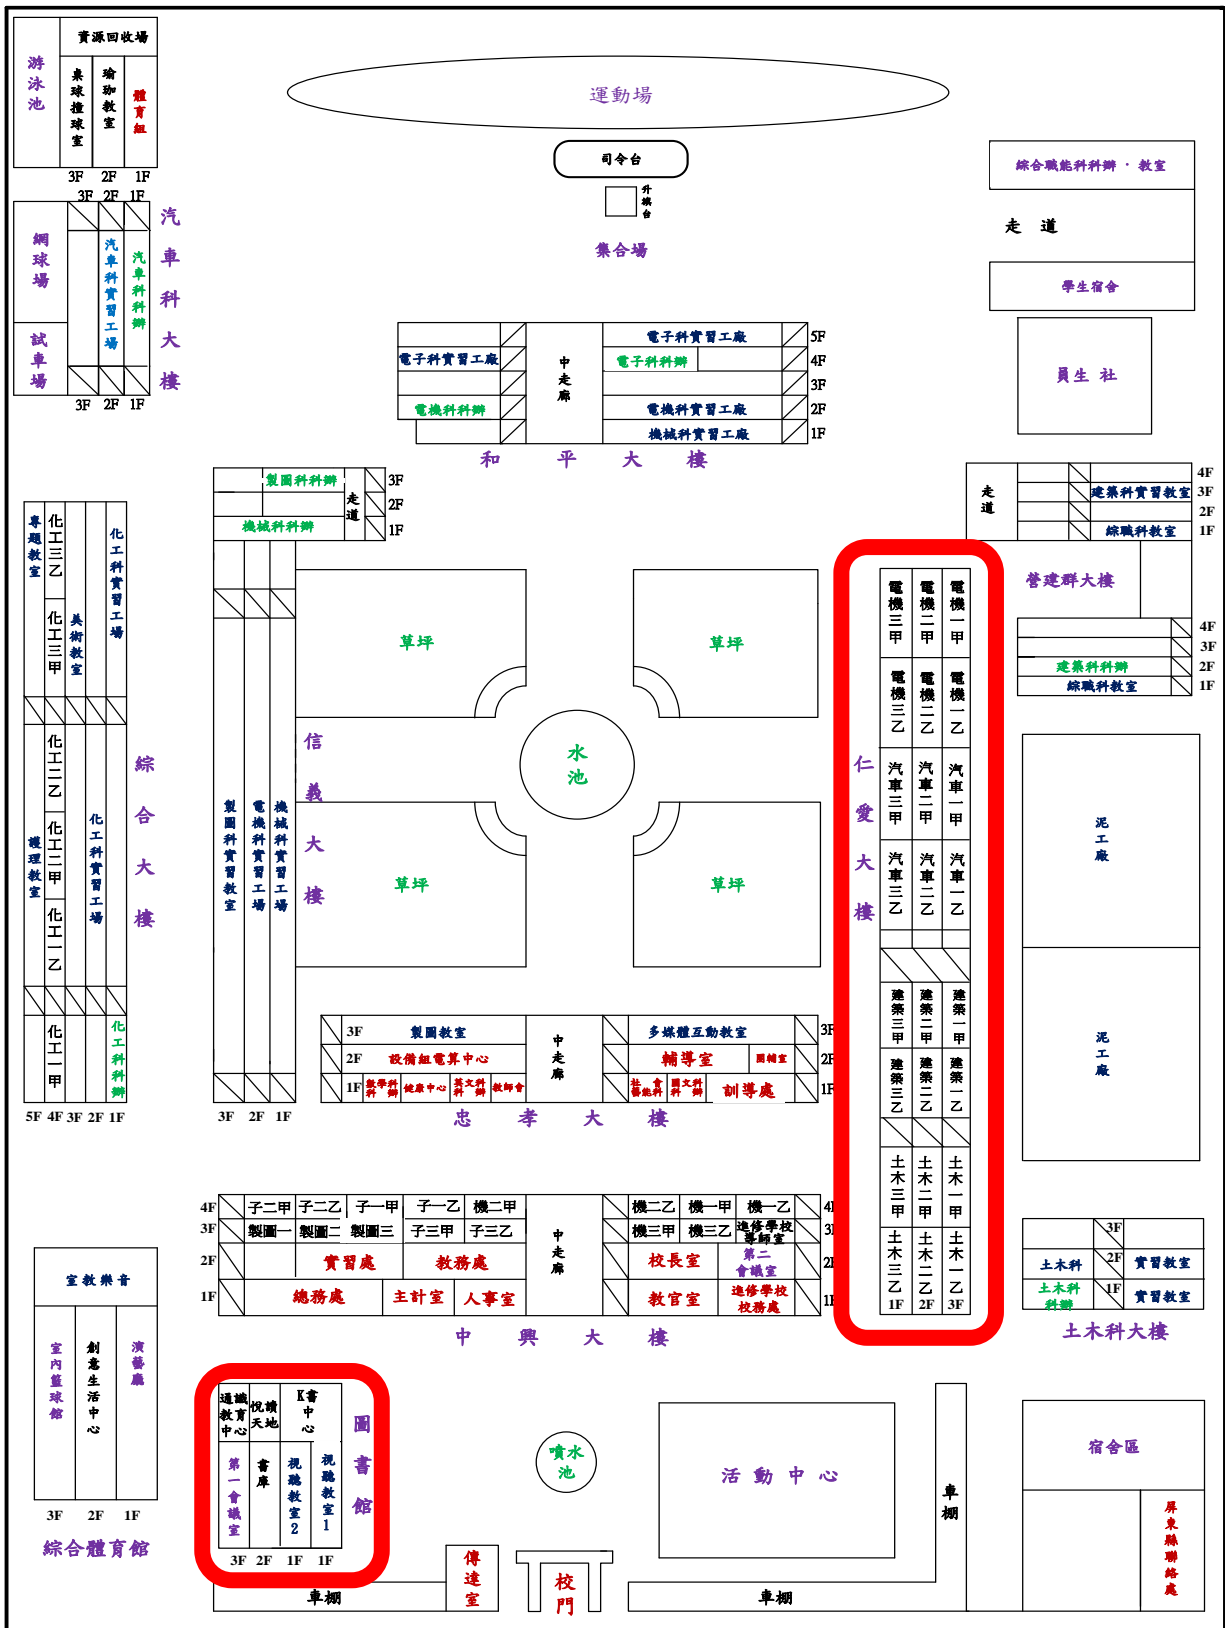

國立屏東實驗高級中等學校113學年度專任教師甄選 複試考場（屏東高工）平面圖

國立屏東高工校區平面圖

國立屏科實驗高級中等學校113學年度專任教師甄選

複試考場（屏東高工）考場配置圖

一、報到場地：

1. 國中專輔科：圖書館一樓K書中心，相關試場由現場服務同仁帶領。
2. 國中國文、國中英文、國中數學：仁愛樓三樓土木一乙教室。
3. 高中國文、高中英文、高中數學：仁愛樓二樓土木二乙教室。
4. 雙語生物：仁愛樓一樓汽車三乙教室。

3F	電機一甲	電機一乙	汽車一甲	汽車一乙	建築一甲	建築一乙	土木一甲	土木一乙
	國中數學口試教室	國中數學試教教室	國中英文口試教室	國中英文試教教室	國中國文口試教室	國中國文試教教室	抽題準備室	國中國文 國中英文 國中數學 報到休息室
2F	電機二甲	電機二乙	汽車二甲	汽車二乙	建築二甲	建築二乙	土木二甲	土木二乙
	高中數學口試教室	高中數學試教教室	高中英文口試教室	高中英文試教教室	高中國文口試教室	高中國文試教教室	抽題準備室	高中國文 高中英文 高中數學 報到休息室
1F	電機三甲	電機三乙	汽車三甲	汽車三乙				
	雙語生物口試教室	雙語生物試教教室	抽題準備室	雙語生物報到休息室				

仁愛大樓

5月4日 08:00~08:30 報到

校門

圖書館

圖書館	第一視聽室	第二視聽室	校友會	K書中心
	國中專輔口試	國中專輔個人諮商	抽題準備室	國中專輔報到休息室